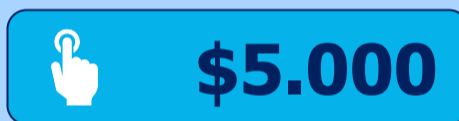

Catedral Ntra. Sra. del Nahuel Huapi

Te ofrecemos una nueva modalidad para que puedas colaborar con nuestra parroquia mediante Mercado Pago

Tarjeta de Débito/Crédito (Haciendo clic sobre el importe)

APP de Mercado Pago escaneando el Código QR