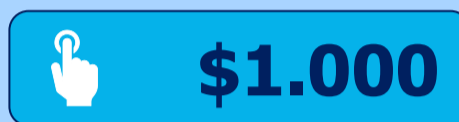

Catedral Ntra. Sra. del Nahuel Huapi

Te ofrecemos una nueva modalidad para que puedas colaborar con nuestra parroquia mediante Mercado Pago

Tarjeta de Débito/Crédito (Haciendo clic sobre el importe)

APP de Mercado Pago escaneando el Código QR